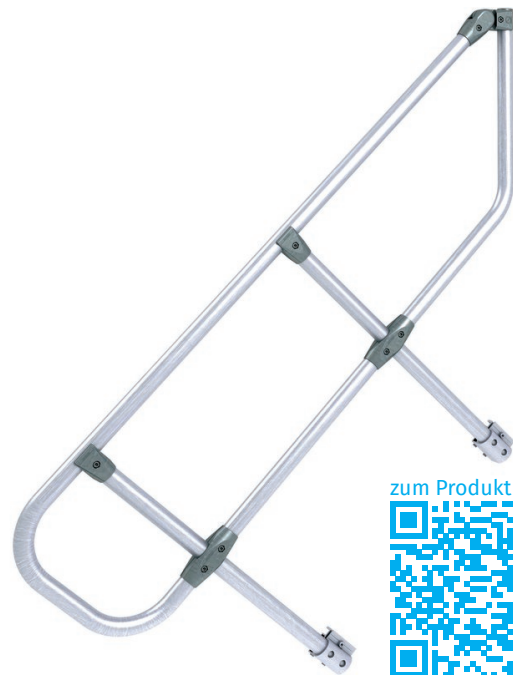

Handlauf 7 Stufen - 42355306

Seitliche Absturzsicherung für einen sicheren Aufstieg.

Produktbeschreibung

Zubehör und Ersatzteile

Bild	Bestell-Nr.	Name	Typ
------	-------------	------	-----